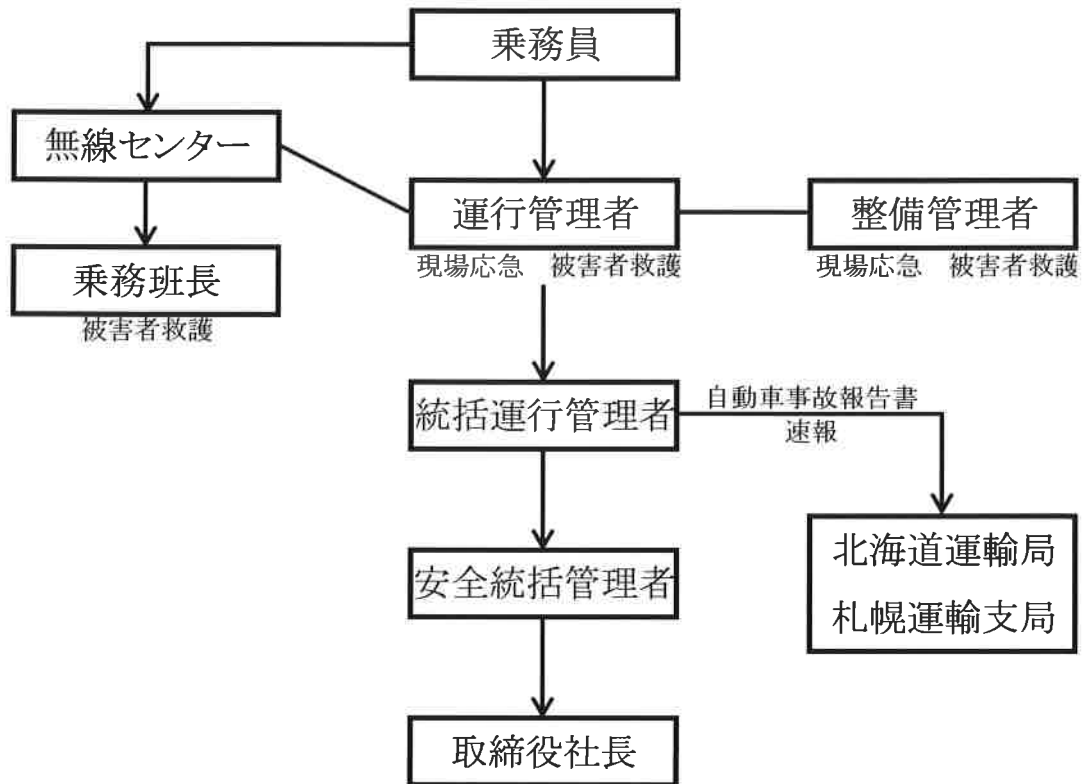

事故、災害等に関する報告・連絡体制図

日北交通株式会社

※無線センターには、無線センター長の他、運行管理者も含む
※統括運行管理者が不在の際は、運行管理者がその責を負う

安全管理体制図

日北交通株式会社

平成30年4月現在